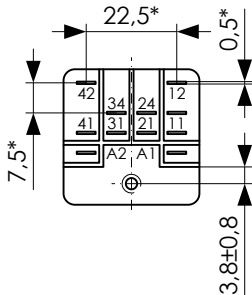

Исполнение РЭП26-220П

Реле на розетке с ламелями под пайку проводов