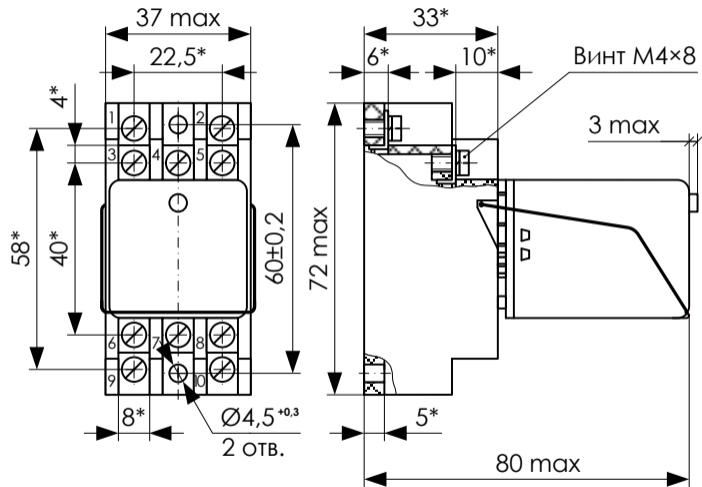

Исполнение РЭП26-002П, РЭП26-220П, РЭП26-400П

Реле на розетке с винтовыми зажимами