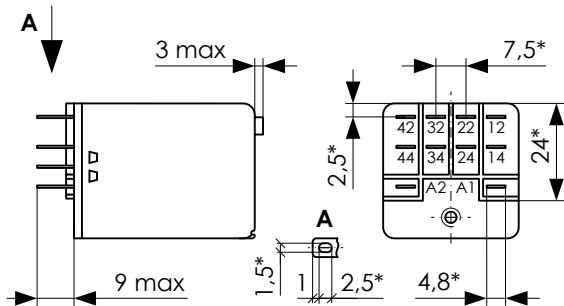

# Исполнение РЭП26-002П

Реле на розетке с ламелями под пайку проводов