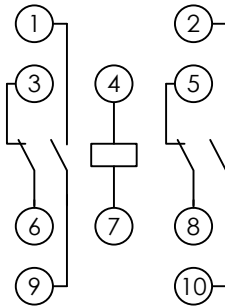

Исполнение РЭП 26П на розетке с винтовыми зажимами

Количество и род контактов

2 переключающих
с двойным разрывом

РЭП26-002П

2 замыкающих и
2 размыкающих
с однократным разрывом

РЭП26-220П

4 замыкающих
с однократным разрывом

РЭП26-400П