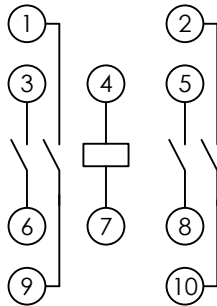

Исполнение РЭП 26П на розетке с винтовыми зажимами

Количество и род контактов

2 переключающих
с двойным разрывом

РЭП26-002П

2 замыкающих и
2 размыкающих
с однократным разрывом

РЭП26-220П

4 замыкающих
с однократным разрывом

РЭП26-400П