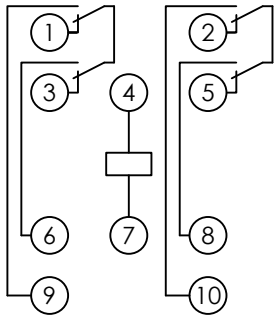

Исполнение РЭП 26П на розетке с винтовыми зажимами

Количество и род контактов

2 переключающих
с двойным разрывом

РЭП26-002П

2 замыкающих и
2 размыкающих
с однократным разрывом

РЭП26-220П

4 замыкающих
с однократным разрывом

РЭП26-400П